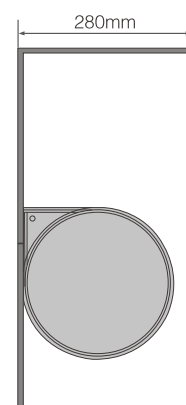

BUILT-IN DUSTBIN SERIES
垃圾桶系列

产品参数 PARAMETERS

STAINLESS STEEL BUILT-IN DUSTBIN / 不锈钢柜内垃圾桶

型号 Item	容积 Volume	宽x深x高 Width x Depth x Height	描述 Description
SHS3108L	8L	W270 x D330 x H400mm	不锈钢材质 Stainless steel / 独立包装
SH31014L	14L	W290 x D350 x H430mm	不锈钢材质 Stainless steel / 独立包装