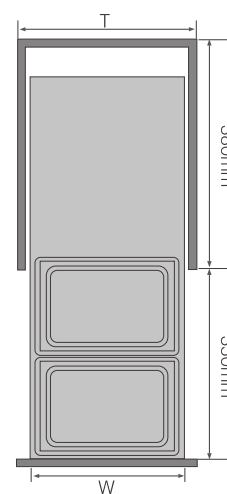

BUILT-IN DUSTBIN SERIES  
垃圾桶系列

产品参数 PARAMETERS

BUILT-IN DUSTBIN / 嵌入式垃圾桶				
型号 Item	柜体宽度 Cabinet (T)	容积 Volume	宽x深x高 Width x Depth x Height	材质 Material
SHZ01	400mm	20L+20L	W490 x D350 x H420mm	ABS