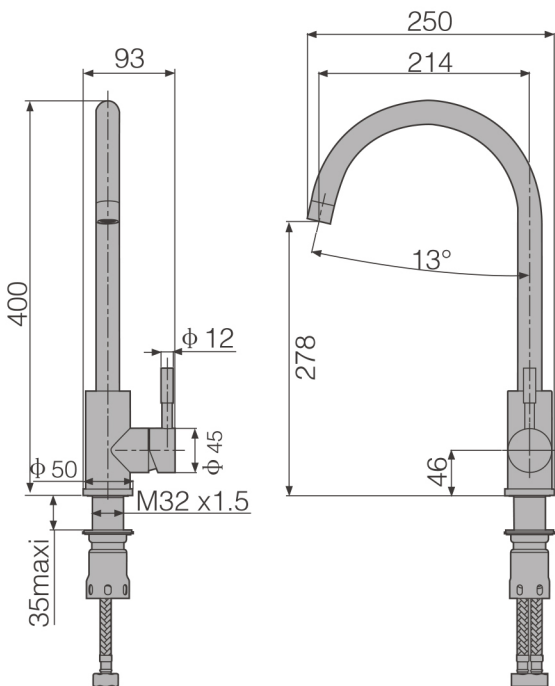

SH-ABC
精制您的生活

FAUCET SERIES
龙头系列

SHS002B 伞管龙头

工艺 Process

拉丝

阀芯 Valve Core

陶瓷阀芯

工艺 Process

棒料焊接

材料 Material

SUS304美标不锈钢

304进水管60cm长(保险公司承保)