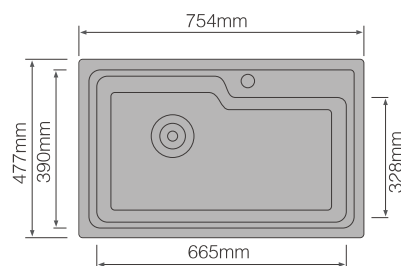

产品参数 PARAMETERS

QUARTZITE SINK / 石英石水槽

型号 Item	外形尺寸 Dimension	台上开孔 Cut out Size	主要材料 Material
SH7547Y	754 x 477x 200mm	724 x 447mm	石英砂 Quartz sand