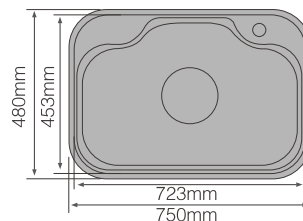

STANDARD ACCESSORIES 标配配件

SHS002B 龙头

下水

沥水篮

产品参数 PARAMETERS

KOREAN TENSILE SINK / 韩式拉伸水槽

型号 Item	外形尺寸 Dimension	台上尺寸 Cut out Size	台下尺寸 Cut out Size	表面处理 Finish	材料 Material
SH7548H	750 x 480 x 220mm	723 x 453mm (R95)	710 x 445mm (R95)	精拉丝 Satin	SUS304不锈钢