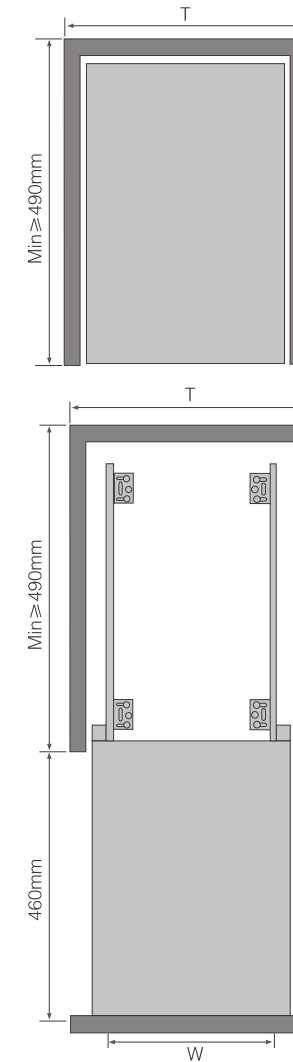

结构尺寸 DIMENSION

产品图 PRODUCTS

产品参数 PARAMETERS

MULTIFUNCTIONAL SEASONING BASKET / 全铝黑晶全功能调味篮

型号 Item	柜体宽度 Cabinet (T)	宽x深x高 Width x Depth x Height	描述 Description
SH300-T	300mm	W250 x D460 x H590mm	非标尺寸可定制
SH350-T	350mm	W300 x D460 x H590mm	非标尺寸可定制
SH400-T	400mm	W350 x D460 x H590mm	非标尺寸可定制
SH450-T	450mm	W400 x D460 x H590mm	非标尺寸可定制
SH500-T	500mm	W450 x D460 x H590mm	非标尺寸可定制