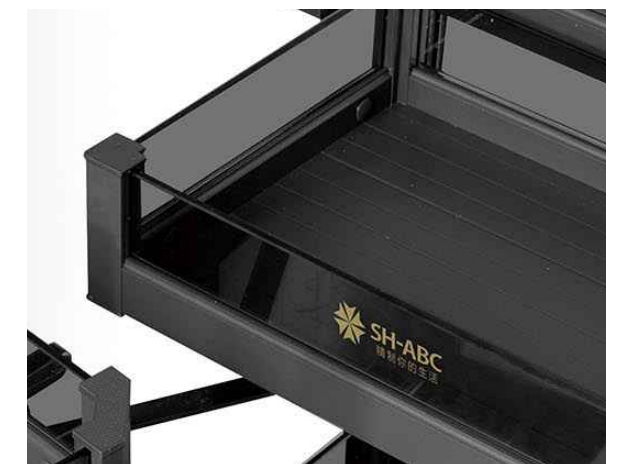

结构尺寸 DIMENSION

产品图 PRODUCTS

产品参数 PARAMETERS

BASE CABINET LINKING BASKET / 全铝黑晶地柜联动篮			
型号 Item	柜门宽度 Cabinet (T)	宽x深x高 Width x Depth x Height	描述 Description
SH40-600	400mm	W320 x D520 x H500mm	两层联动结构
SH45-600	450mm	W370 x D520 x H500mm	两层联动结构
SH60-600	600mm	W520 x D520 x H500mm	两层联动结构