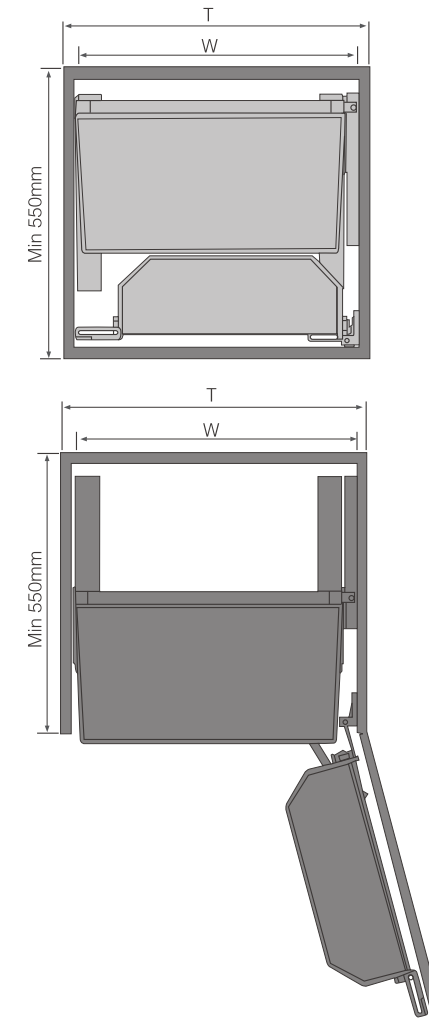

结构尺寸 DIMENSION

产品图 PRODUCTS

产品参数 PARAMETERS

BASE CABINET LINKING BASKET / 全铝黑晶地柜联动篮			
型号 Item	柜门宽度 Cabinet (T)	宽x深x高 Width x Depth x Height	描述 Description
SH40-600	400mm	W320 x D520 x H500mm	两层联动结构
SH45-600	450mm	W370 x D520 x H500mm	两层联动结构
SH60-600	600mm	W520 x D520 x H500mm	两层联动结构