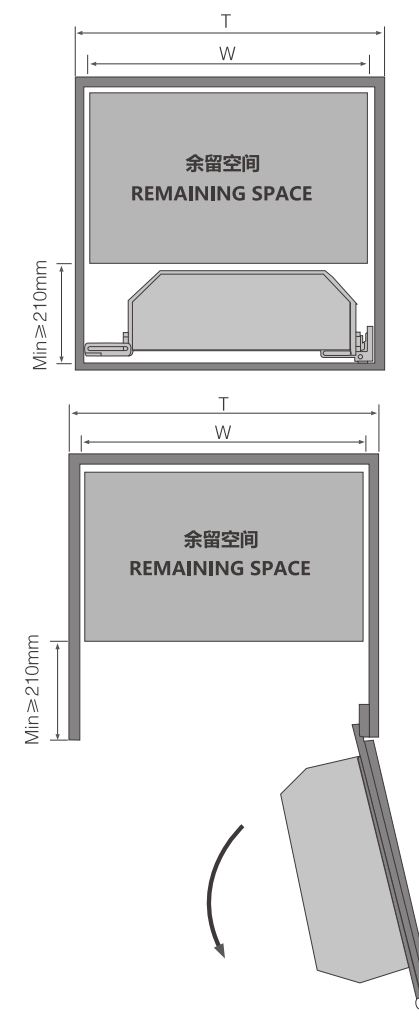

结构尺寸 DIMENSION

产品图 PRODUCTS

产品参数 PARAMETERS

BASE CABINET NARROW BASKET / 全铝黑晶侧开门挂篮			
型号 Item	柜体宽度 Cabinet (T)	宽x深x高 Width x Depth x Height	描述 Description
SH40-C	800mm	W310 x D200 x H500mm	非标尺寸可定制
SH45-C	900mm	W360 x D200 x H500mm	非标尺寸可定制
SH60-C	1200mm	W520 x D200 x H500mm	非标尺寸可定制