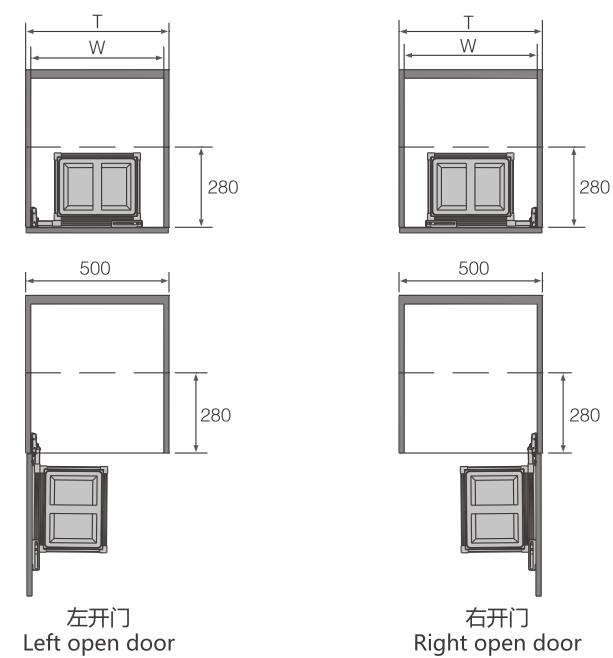

结构尺寸 DIMENSION

产品图 PRODUCTS

产品参数 PARAMETERS

FOLLOW-UP WASTE CONTAINER / 全铝黑晶水槽柜垃圾篮

型号 Item	柜门宽度 Cabinet (T)	宽x深x高 Width x Depth x Height	描述 Description
SH450-L	500-900mm	W370 x D253 x 507mm	适用于500-700高柜体

对开门单边门板可做450mm，单开门门板需做500mm