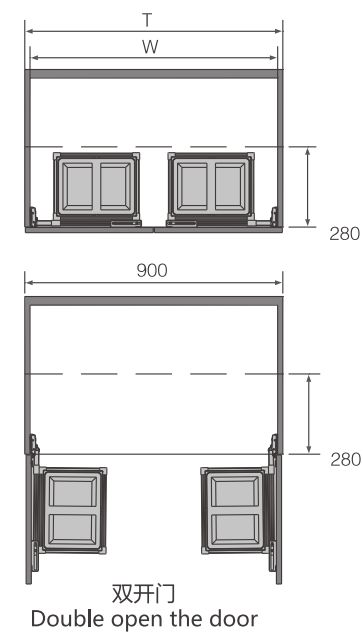

结构尺寸 DIMENSION

产品图 PRODUCTS

产品参数 PARAMETERS

FOLLOW-UP WASTE CONTAINER / 全铝黑晶水槽柜垃圾篮

型号 Item	柜门宽度 Cabinet (T)	宽x深x高 Width x Depth x Height	描述 Description
SH450-L	500-900mm	W370 x D253 x 507mm	适用于500-700高柜体

对开门单边门板可做450mm，单开门门板需做500mm