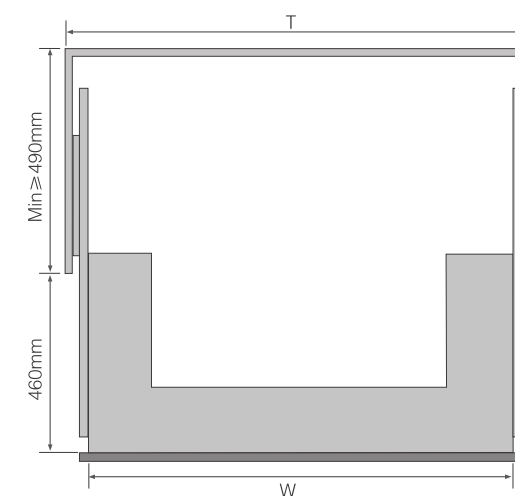

结构尺寸 DIMENSION

产品图 PRODUCTS

产品参数 PARAMETERS

| THREE-SIDES UNDERGROUND BASKET / 全铝黑晶水槽柜收纳三边篮 | | | |
|---|------------------|------------------------------|----------------|
| 型号 Item | 柜体宽度 Cabinet (T) | 宽x深x高 Width x Depth x Height | 描述 Description |
| SH90-S | 900mm | W810 x D460 x H140mm | 非标尺寸可定制 |