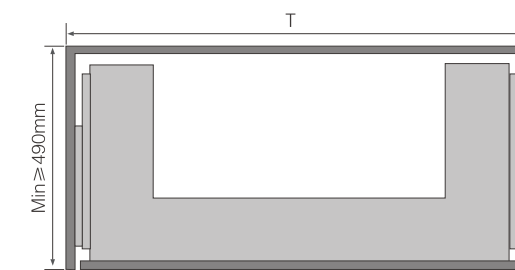

结构尺寸 DIMENSION

产品图 PRODUCTS

产品参数 PARAMETERS

| THREE-SIDES UNDERGROUND BASKET / 全铝黑晶水槽柜收纳三边篮 | | | |
|---|------------------|------------------------------|----------------|
| 型号 Item | 柜体宽度 Cabinet (T) | 宽x深x高 Width x Depth x Height | 描述 Description |
| SH90-S | 900mm | W810 x D460 x H140mm | 非标尺寸可定制 |