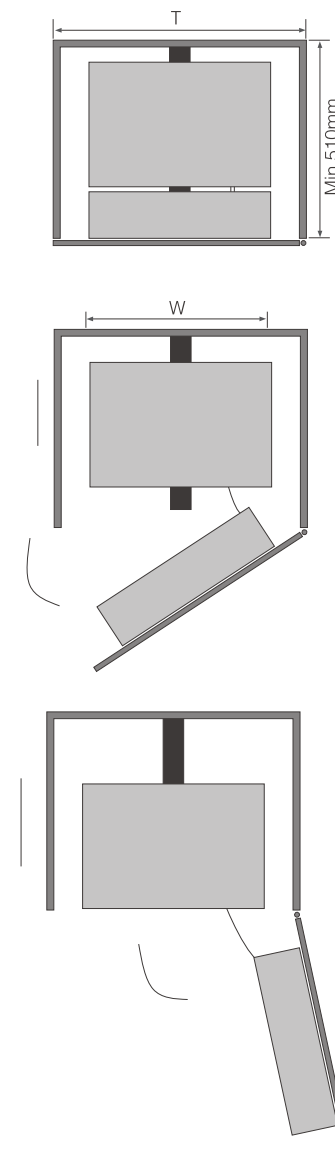

结构尺寸 DIMENSION

产品图 PRODUCTS

产品参数 PARAMETERS

HIGH CABINET LINKING BASKET / 不锈钢板式玻璃大怪物

型号 Item	柜体宽度 Cabinet (T)	宽x深x高 Width x Depth x Height	描述 Description
SHSB2112450-4	450mm	W398 x D510 x H(1150-1450)	四层 4 Layers
SHSB2112450-5	450mm	W398 x D510 x H(1250-1550)	五层 5 Layers
SHSB2112450-6	450mm	W398 x D510 x H(1650-1950)	六层 6 Layers
SHSB2112450+6	450mm	W398 x D510 x H(1850-2150)	高六层 High 6 Layers
SHSB2112600-4	600mm	W548x D510 x H(1150-1450)	四层 4 Layers
SHSB2112600-5	600mm	W548 x D510 x H(1250-1550)	五层 5 Layers
SHSB2112600-6	600mm	W548 x D510 x H(1650-1950)	六层 6 Layers
SHSB2112600+6	600mm	W548 x D510 x H(1850-2150)	高六层 High 6 Layers

适用柜体内空深度 Inside net depth: Min520mm