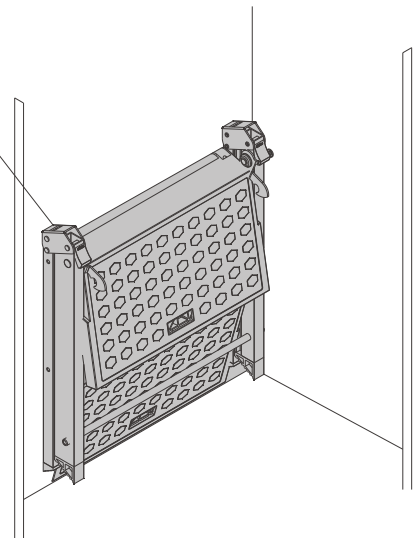

FOLDABLE LADDER SERIES
家用折叠梯系列

可将梯凳收叠挂至柜内
The stool is folded to hang in the cabinet

产品参数 PARAMETERS

FOLDABLE LADDER / 家用折叠梯		
型号 Item	宽x深x高 Width x Depth x Height	描述 Description
SH3002	W420 x D420 x H385mm	两层折叠梯 Two Layers / 铝合金+尼龙
SH3003	W420 x D570 x H570mm	三层折叠梯 Three Layers / 铝合金+尼龙