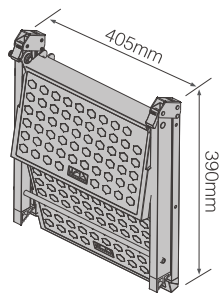

FOLDABLE LADDER SERIES
家用折叠梯系列

可将梯凳收叠挂至柜内
The stool is folded to hang in the cabinet

产品参数 PARAMETERS

FOLDABLE LADDER / 家用折叠梯		
型号 Item	宽x深x高 Width x Depth x Height	描述 Description
SH3002	W420 x D420 x H385mm	两层折叠梯 Two Layers / 铝合金+尼龙
SH3003	W420 x D570 x H570mm	三层折叠梯 Three Layers / 铝合金+尼龙