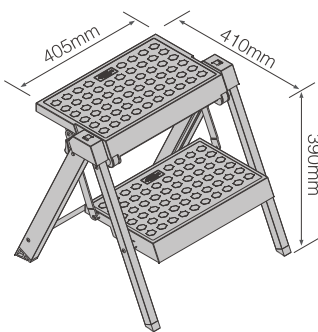

FOLDABLE LADDER SERIES
家用折叠梯系列

可将梯凳收叠挂至柜内
The stool is folded to hang in the cabinet

产品参数 PARAMETERS

FOLDABLE LADDER / 家用折叠梯		
型号 Item	宽x深x高 Width x Depth x Height	描述 Description
SH3002	W420 x D420 x H385mm	两层折叠梯 Two Layers / 铝合金+尼龙
SH3003	W420 x D570 x H570mm	三层折叠梯 Three Layers / 铝合金+尼龙