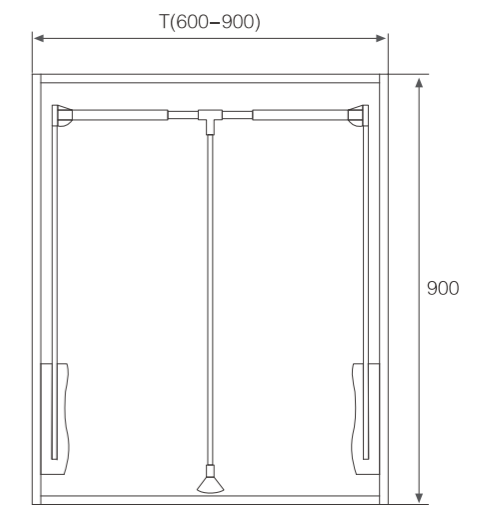

WARDROBE STORAGE SYSTEM

星享·升降挂衣器

星享升降挂衣器
CLOTHES HANGER

| 型号 Model | 品名 Name | 宽x深x高 WidthxDepthxHeight | 适用柜体 Suitable cabinet |
|--------------|------------|-----------------------------|--------------------------|
| SHGYQ00500SJ | 高档升降挂衣器 | (500-650)x150x840mm | 600-700mm |
| SHGYQ00650SJ | 高档升降挂衣器 | (650-900)x150x840mm | 700-900mm |
| SHGYQ00900SJ | 高档升降挂衣器 | (900-1150)x150x840mm | 900-1200mm |

产品特点 CHARACTERISTICS

新型升降挂衣器，8公斤拉力，手感舒适；
连杆带伸缩自锁固定结构，避免上升反弹。

New lifting clothing hanger, 8 kg tension, feel comfortable;
Connecting rod belt telescopic lock fixed structure, rise rebound hidden trouble.