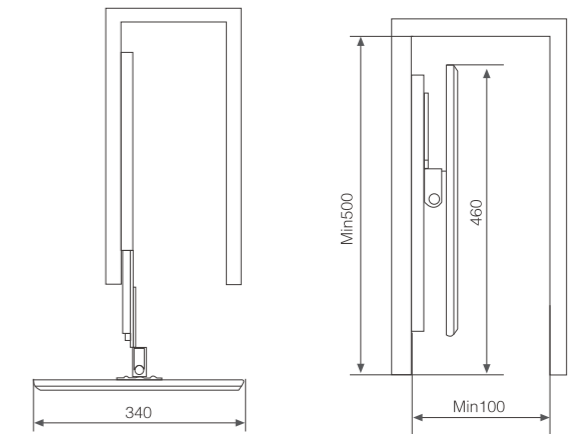

高档平开门推拉试衣镜
FITTING MIRROR

型号 Model	品名 Name	宽x深x高 WidthxDepthxHeight	适用柜体 Suitable cabinet
SHJ00002P	高档苹果款推拉试衣镜	310x15x1000mm	通用

产品特点 CHARACTERISTICS

极简风格定制衣柜穿衣镜，侧装拉伸结构；
安装简便，高清镜片，更方便衣着搭配。

Minimalist style custom wardrobe mirror, side loading stretch structure;
Easy to install, hd lenses, more convenient to wear!