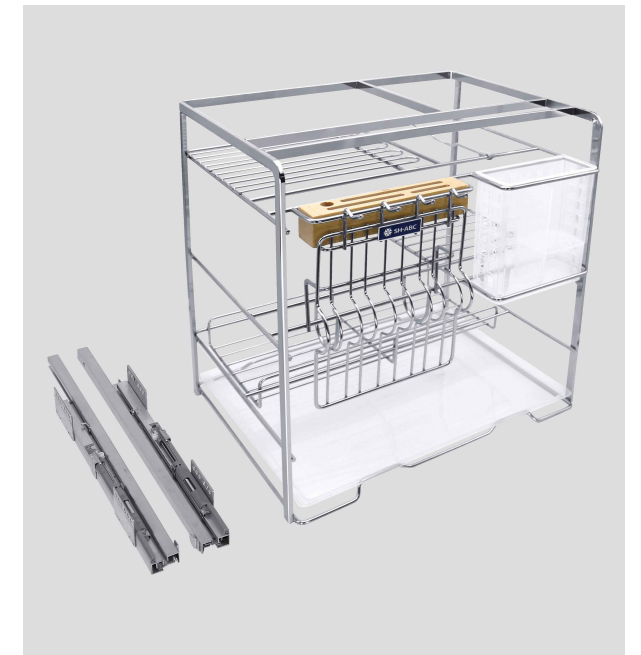

结构尺寸 DIMENSION

产品图 PRODUCTS

产品参数 PARAMETERS

MULTIFUNCTIONAL SEASONING BASKET / 扁不锈钢电镀多功能调味篮			
型号 Item	柜体宽度 Cabinet (T)	宽x深x高 Width x Depth x Height	描述 Description
SHSB1331200	200mm	W145 x D460 x H460mm	Stainless Steel
SHSB1331250	250mm	W190 x D460 x H460mm	Stainless Steel
SHSB1331300	300mm	W240 x D460 x H460mm	Stainless Steel
SHSB1331350	350mm	W290 x D460 x H460mm	Stainless Steel
SHSB1331400	400mm	W340 x D460 x H460mm	Stainless Steel