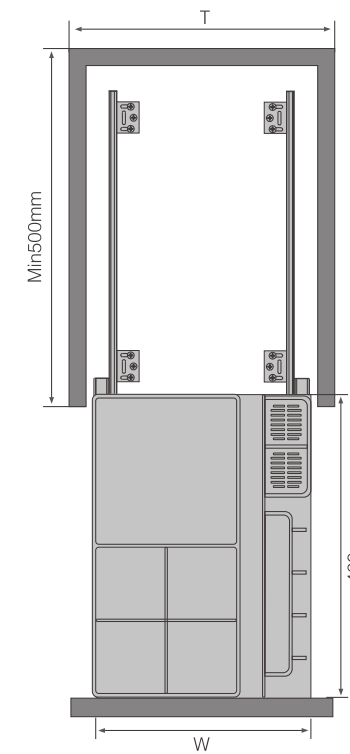

结构尺寸 DIMENSION

产品图 PRODUCTS

产品参数 PARAMETERS

MULTIFUNCTIONAL SEASONING BASKET / 扁不锈钢电镀多功能调味篮			
型号 Item	柜体宽度 Cabinet (T)	宽x深x高 Width x Depth x Height	描述 Description
SHSB1331200	200mm	W145 x D460 x H460mm	Stainless Steel
SHSB1331250	250mm	W190 x D460 x H460mm	Stainless Steel
SHSB1331300	300mm	W240 x D460 x H460mm	Stainless Steel
SHSB1331350	350mm	W290 x D460 x H460mm	Stainless Steel
SHSB1331400	400mm	W340 x D460 x H460mm	Stainless Steel