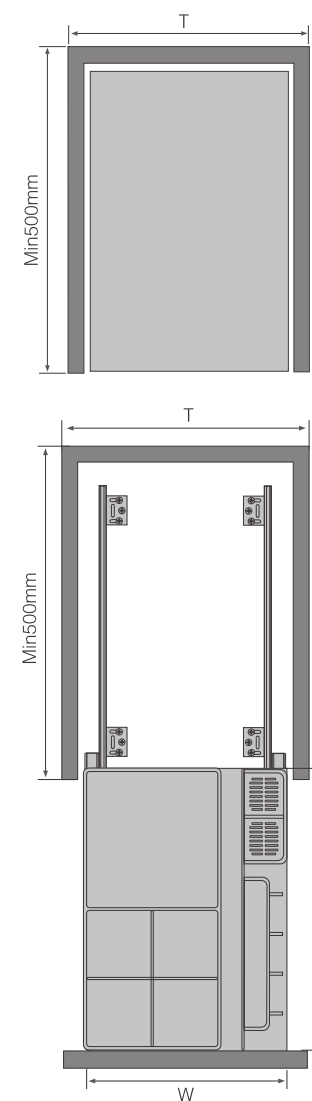

结构尺寸 DIMENSION

产品图 PRODUCTS

产品参数 PARAMETERS

MULTIFUNCTIONAL SEASONING BASKET / 圆不锈钢电镀调味篮			
型号 Item	柜体宽度 Cabinet (T)	宽x深x高 Width x Depth x Height	描述 Description
SHS1331200DD	200mm	W145 x D460 x H460mm	不锈钢 Stainless Steel
SHS1331250DD	250mm	W190 x D460 x H460mm	不锈钢 Stainless Steel
SHS1331300DD	300mm	W240 x D460 x H460mm	不锈钢 Stainless Steel
SHS1331350DD	350mm	W290 x D460 x H460mm	不锈钢 Stainless Steel
SHS1331400DD	400mm	W340 x D460 x H460mm	不锈钢 Stainless Steel
SHS1331450DD	450mm	W390 x D460 x H460mm	不锈钢 Stainless Steel