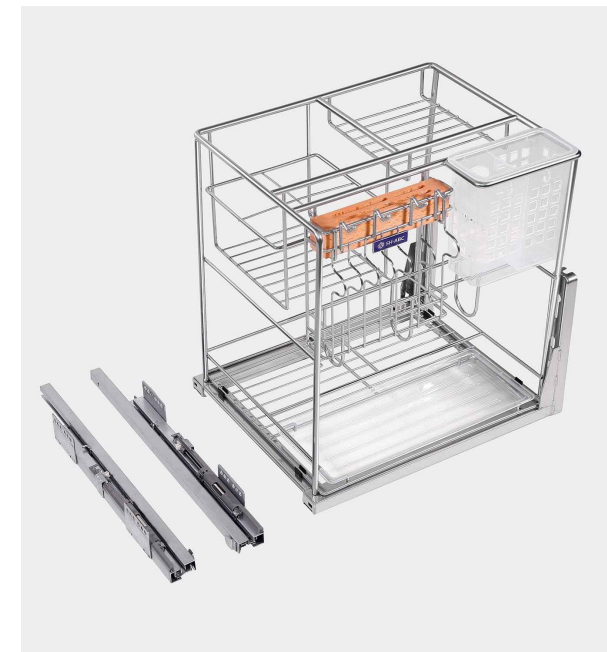

结构尺寸 DIMENSION

产品图 PRODUCTS

产品参数 PARAMETERS

MULTIFUNCTIONAL SEASONING BASKET / 圆不锈钢电镀调味篮			
型号 Item	柜体宽度 Cabinet (T)	宽x深x高 Width x Depth x Height	描述 Description
SHS1331200DD	200mm	W145 x D460 x H460mm	不锈钢 Stainless Steel
SHS1331250DD	250mm	W190 x D460 x H460mm	不锈钢 Stainless Steel
SHS1331300DD	300mm	W240 x D460 x H460mm	不锈钢 Stainless Steel
SHS1331350DD	350mm	W290 x D460 x H460mm	不锈钢 Stainless Steel
SHS1331400DD	400mm	W340 x D460 x H460mm	不锈钢 Stainless Steel
SHS1331450DD	450mm	W390 x D460 x H460mm	不锈钢 Stainless Steel