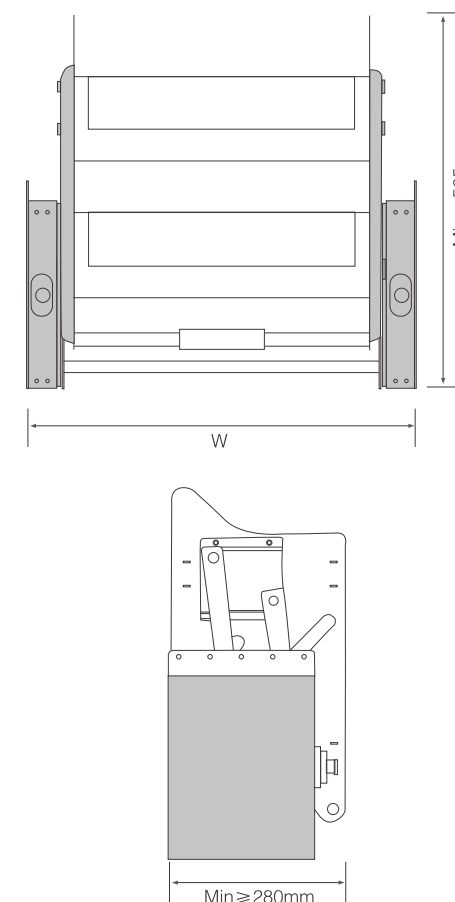

结构尺寸 DIMENSION

建议产品门板高度 ≥ 610mm  
Suggest height of door ≥ 610mm

产品图 PRODUCTS

产品参数 PARAMETERS

LIFT BASKET / 二代线型加力型升降机

型号 Item	柜体宽度 Cabinet (T)	宽x深x高 Width x Depth x Height	描述 Description
SH2621600	600mm	W564 x D295 x H550mm	纳米干镀 Nano dry plating
SH2621700	700mm	W664 x D295 x H550mm	纳米干镀 Nano dry plating
SH2621800	800mm	W764 x D295 x H550mm	纳米干镀 Nano dry plating
SH2621900	900mm	W864 x D295 x H550mm	纳米干镀 Nano dry plating