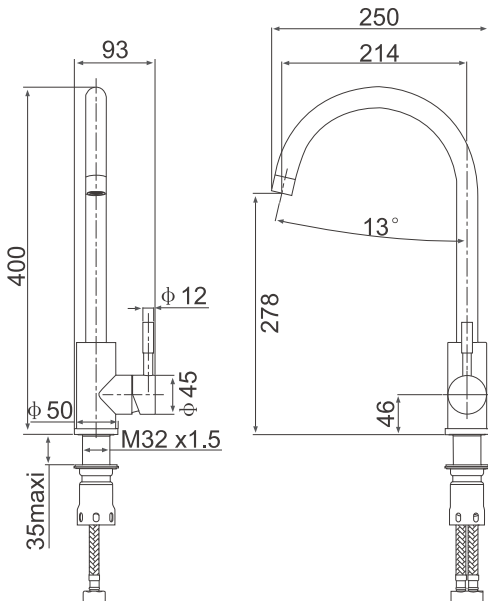

SH-ABC

星徽精密

精制你的生活

SHS002B 伞管厨房龙头

工艺 Process

拉丝、烤漆

阀芯 Valve Core

showka 阀芯

工艺 Process

棒料焊接

材料 Material

304不锈钢

304进水管60cm长