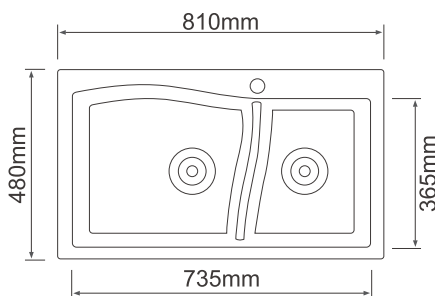

星徽精密

精制你的生活

可定制亚黑色
型号：SH8148G

SH8148Y 麦黄色

外形尺寸 Dimension	810 x 480 x 210mm
开孔尺寸 Cut out Size	780 x 450mm
材料 Material	花岗岩

标配配件 Standard accessories

SHS005B
龙头

下水