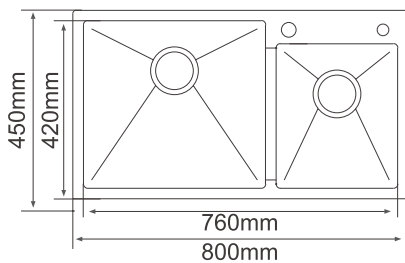

星徽精密

精制你的生活

SH8045J

外形尺寸 Overall Size	800 x 450 x 220mm
台上开孔尺寸 Cut out Size	760 x 420mm
台下开孔尺寸 Cut out Size	755 x 410mm
材料 Material	SUS304不锈钢

标配配件 Standard accessories

SHS001B
龙头

下水

沥水篮