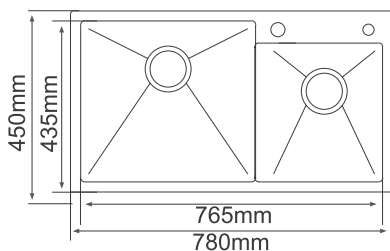

星徽精密

精制你的生活

SH7845M

外形尺寸 Overall Size	780 x 450 x 220mm
台上开孔尺寸 Cut out Size	765 x 435mm
材料 Material	SUS304不锈钢

标配配件 Standard accessories

SHS001B
龙头

下水

沥水篮

皂液器

菜板