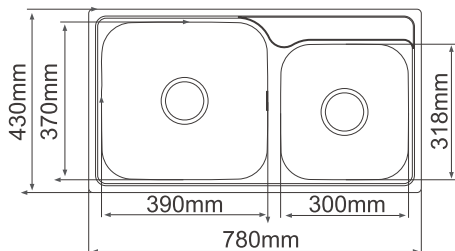

星徽精密

精制你的生活

SH7843LJ

外形尺寸 Dimension	780 x 430 x 220mm
开孔尺寸 Cut out Size	750 x 400mm
表面处理 Finish	精拉丝 Satin
材料 Material	SUS304不锈钢

标配配件 Standard accessories

SHS002B
龙头

下水

沥水篮