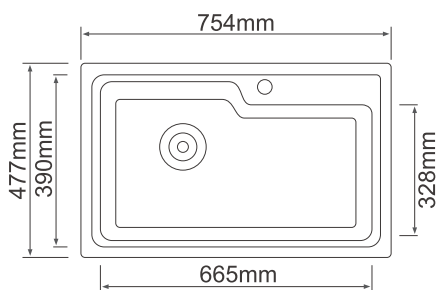

### SH7547Y 麦黄色

外形尺寸 Dimension	754 x 477 x 200mm
开孔尺寸 Cut out Size	724 x 447mm
材料 Material	花岗岩

标配配件 Standard accessories

SHS005B  
龙头

下水