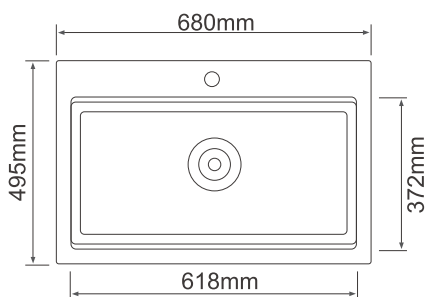

星徽精密

精制你的生活

可定制麦黄色
型号：SH6849Y

SH6849G 亚黑色

外形尺寸 Dimension	680 x 495 x 205mm
开孔尺寸 Cut out Size	650 x 465mm
材料 Material	花岗岩

标配配件 Standard accessories

SHS005B
龙头

下水